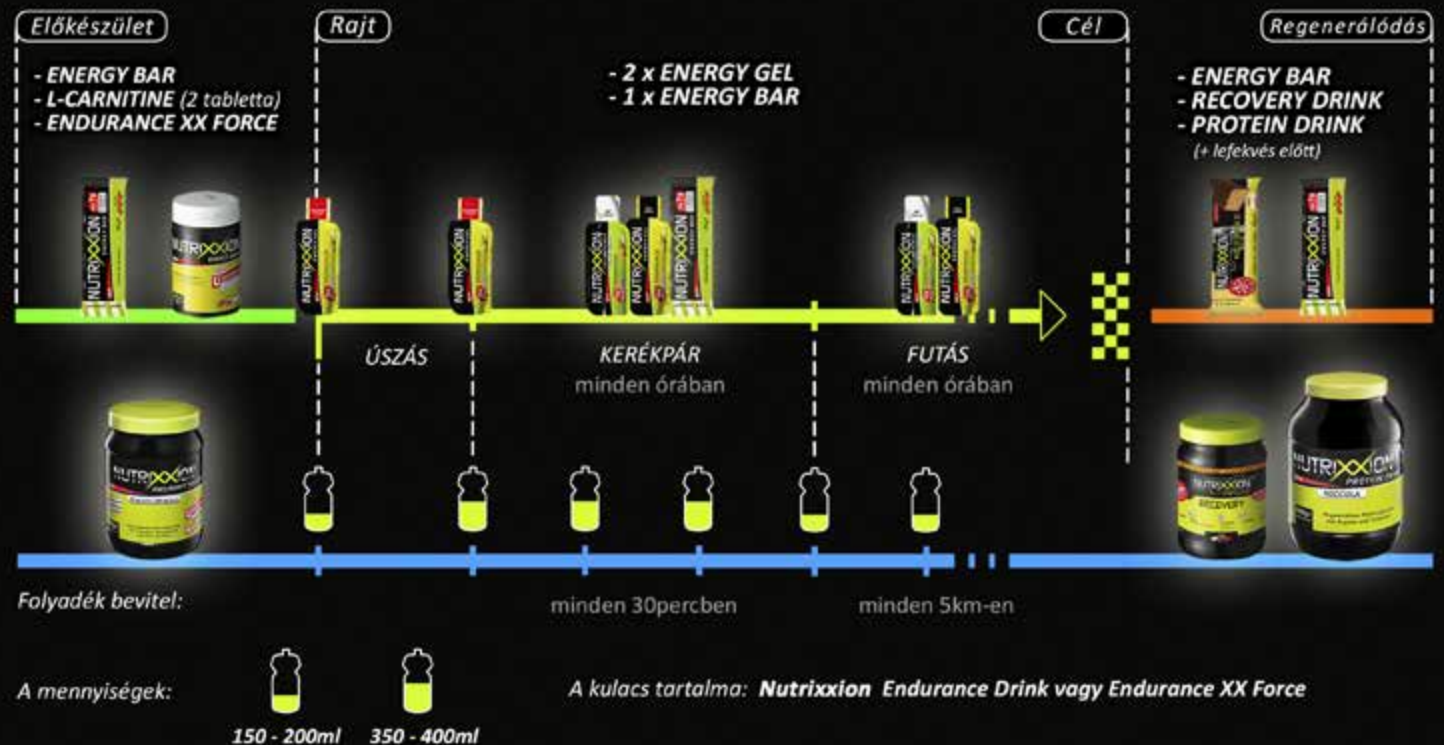

NUTRIXION HASZNÁLATI ÚTMUTATÓ - TRIATLON